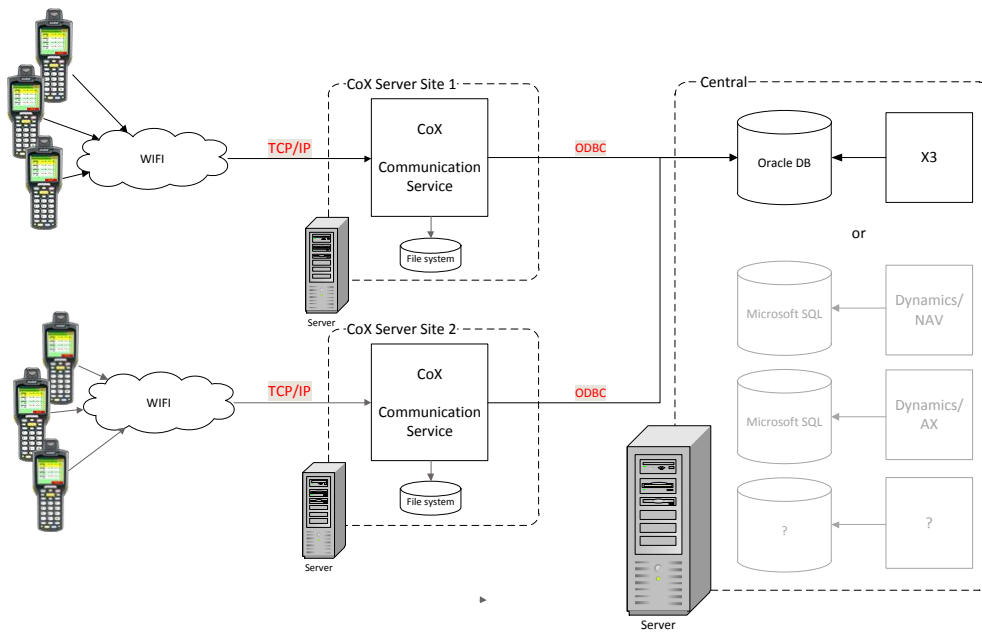

Beispielkonfigurationen:

ITdEX - Ingenieurbüro Reil

Nordstraße 6 / Industriegebiet
D - 26188 Edewecht
Phone: +49 (0) 4405 - 48 24 76
Cell: +49 (0) 172 - 2665 801
Fax: +49 (0) 4405 - 48 26 981
USt.-ID.: DE 159 369 961
dr@itdex.de
www.itdex.de