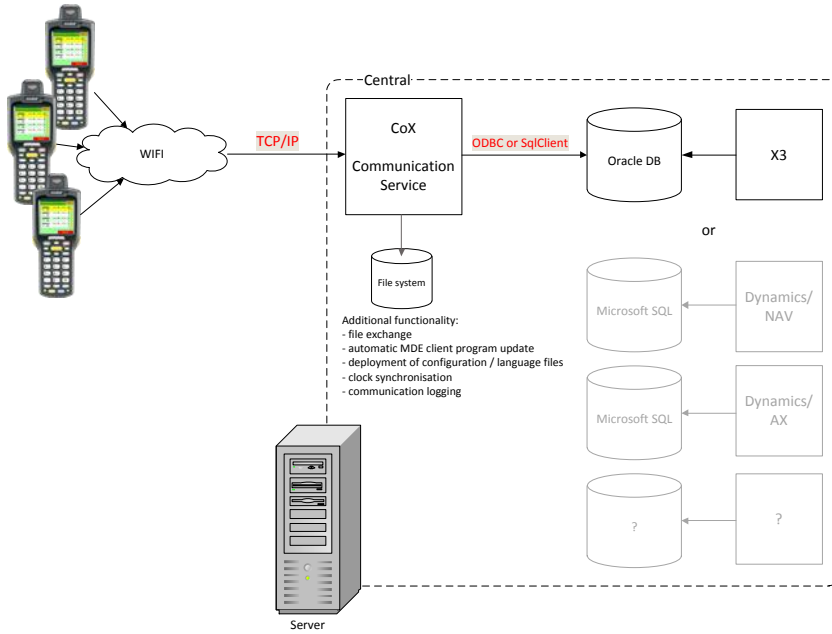

Beispielkonfigurationen:

ITdEX - Ingenieurbüro Reil

Nordstraße 6 / Industriegebiet
D - 26188 Edewecht
Phone: +49 (0) 4405 - 48 24 76
Cell: +49 (0) 172 - 2665 801
Fax: +49 (0) 4405 - 48 26 981
USt.-ID.: DE 159 369 961
dr@itdex.de
www.itdex.de